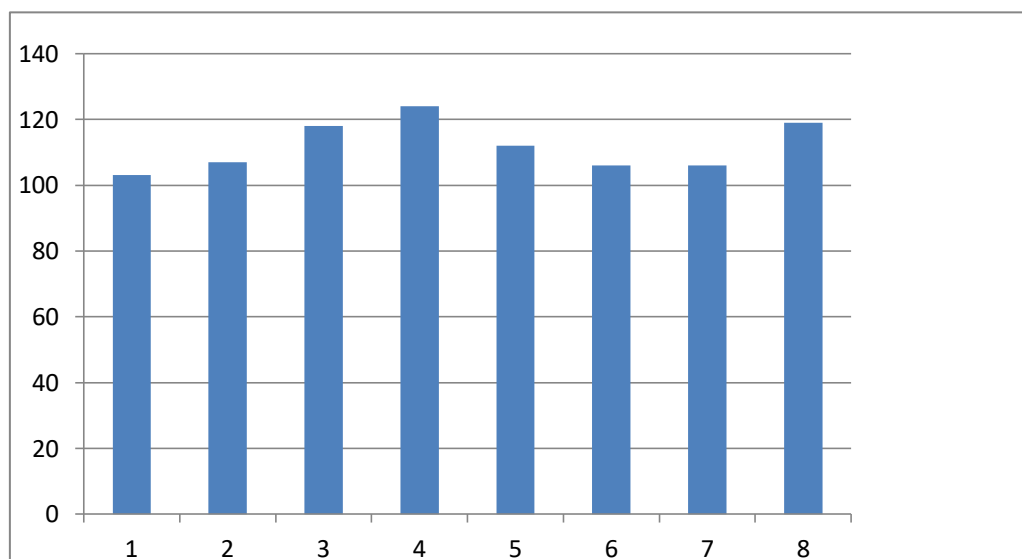

Antal medlemmar i Seniorschack Stockholm

VT2014:	103
HT2014:	107
VT2015:	118
HT2015:	124
VT2016:	112
HT2016:	106
VT2017:	106
HT2017:	119
VT2018:	
HT2018:	
VT2019:	
HT2019:	
VT2020:	
HT2020:	

Antal deltagare på onsdagarna (seniorserien och snabbschack)

VT2014:	56
HT2014:	57
VT2015:	56
HT2015:	61
VT2016:	61
HT2016:	59
VT2017:	58
HT2017:	68
VT2018:	
HT2018:	
VT2019:	
HT2019:	
VT2020:	
HT2020:	

Antal deltagare på tordagarna (KM och DM)

VT2014:	54
HT2014:	56
VT2015:	59
HT2015:	51
VT2016:	57
HT2016:	41
VT2017:	48
HT2017:	46
VT2018:	
HT2018:	
VT2019:	
HT2019:	
VT2020:	
HT2020:	