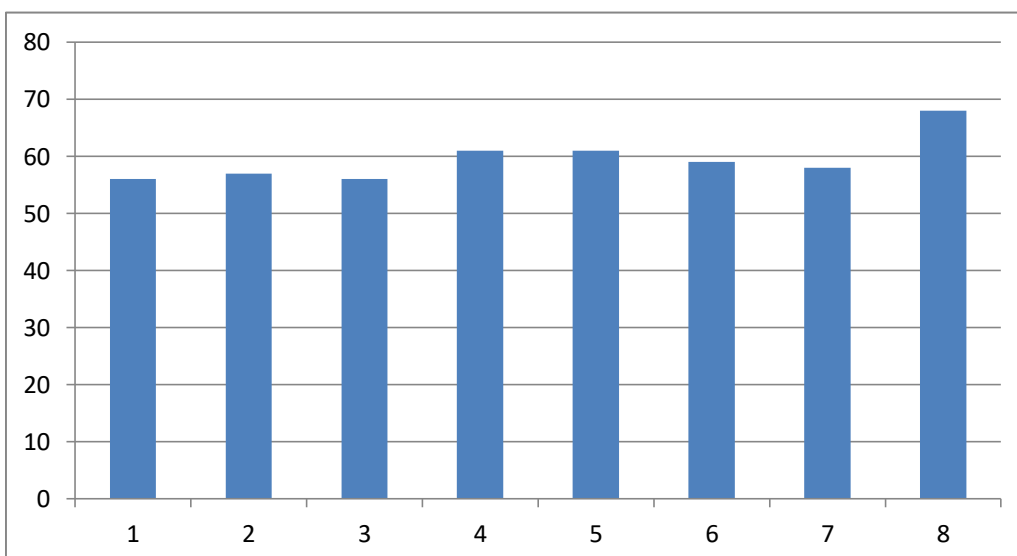

Antal medlemmar i Seniorschack Stockholm

VT2014:	103
HT2014:	107
VT2015:	118
HT2015:	124
VT2016:	112
HT2016:	106
VT2017:	106
HT2017:	119
VT2018:	
HT2018:	
VT2019:	
HT2019:	
VT2020:	
HT2020:	

Antal deltagare på onsdagarna (seniorserien och snabbschack)

VT2014:	56
HT2014:	57
VT2015:	56
HT2015:	61
VT2016:	61
HT2016:	59
VT2017:	58
HT2017:	68
VT2018:	
HT2018:	
VT2019:	
HT2019:	
VT2020:	
HT2020:	

Antal deltagare på tordagarna (KM och DM)

VT2014:	54
HT2014:	56
VT2015:	59
HT2015:	51
VT2016:	57
HT2016:	41
VT2017:	48
HT2017:	46
VT2018:	
HT2018:	
VT2019:	
HT2019:	
VT2020:	
HT2020:	